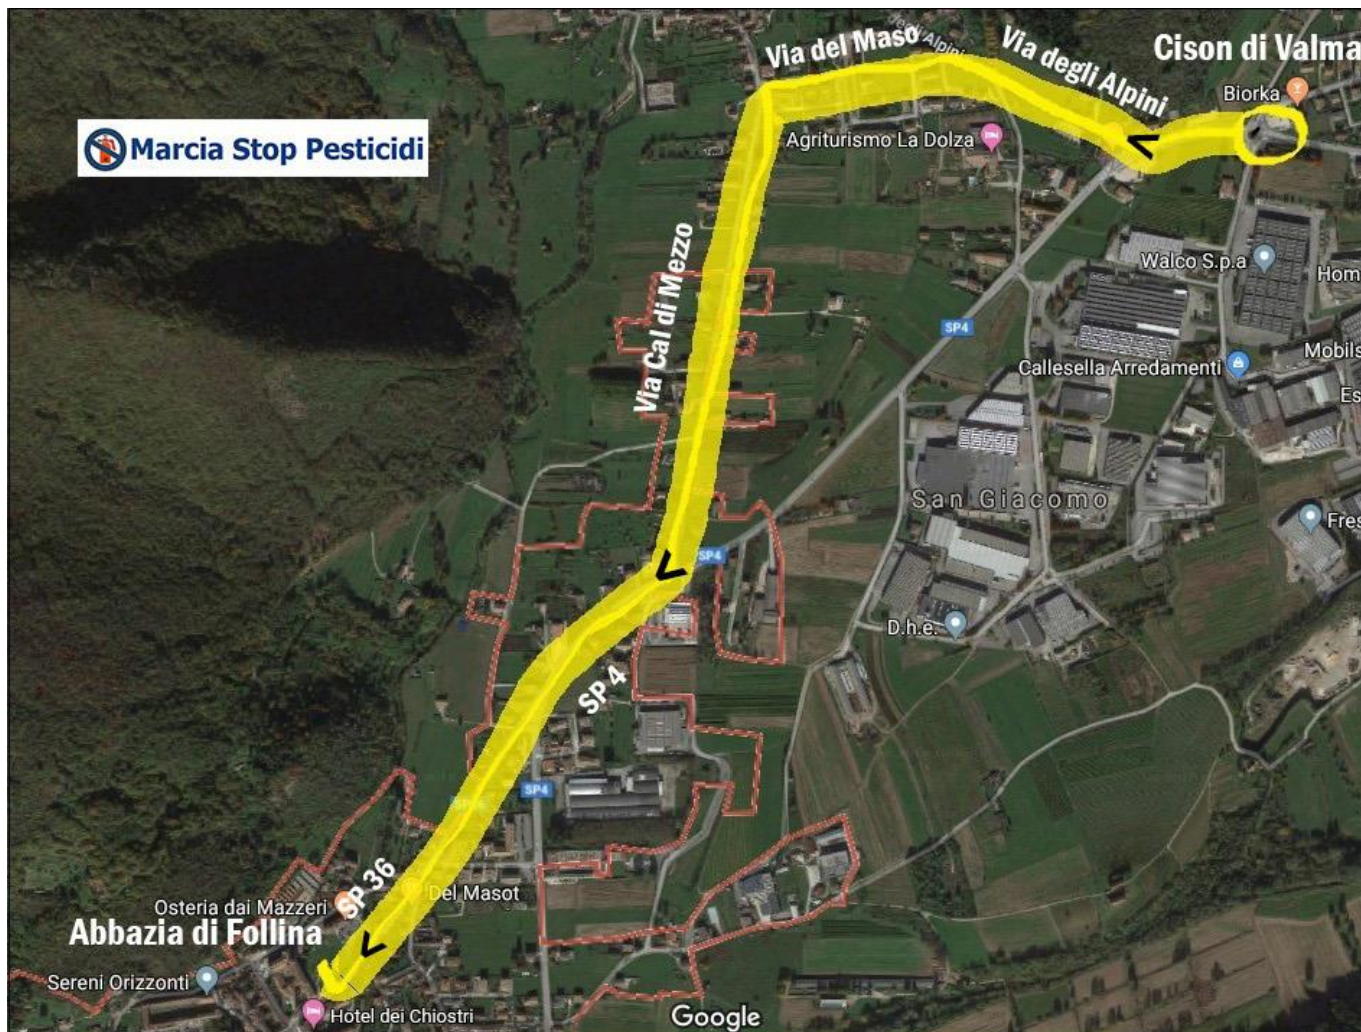

Informazioni sulla Marcia Stop Pesticidi 2022

Domenica 22 Maggio 2022

Marcia Stop Pesticidi da Cison alla Abbazia di Follina.

La marcia si concluderà presso il Parco dell'Abbazia.

PROGRAMMA

Ore 10 - Incontro dei volontari presso la Rotatoria di Cison

Ore 10.30 - Raduno dei partecipanti alla Marcia Stop Pesticidi

Per i parcheggi fate riferimento ai Volontari presenti e alle indicazioni

Ore 11.00 - Partenza della Marcia (corteo) dalla rotatoria di Cison di Valmarino

Ore 12.00 - Parco dell'Abbazia di Follina

Spazio aperto con servizi igienici e acqua - Intervento di chiusura

PERCORSO

COME ARRIVARE

Da Belluno > Autostrada A27 (o Statale) Uscita Vittorio Veneto Nord. Usciti dal Casello , prendere la Statale a destra per Vittorio Veneto. Proseguire per un paio di chilometri. All'ingresso di Vittorio Veneto (statua della Vittoria alata), girare a destra per Revine, Cison, Follina.

Da Treviso > Autostrada A27. Uscita Vittorio Veneto Nord (è preferibile l'uscita Nord anche se si potrebbe uscire a Vittorio Veneto Sud, per evitare l'attraversamento della Città). Indicazioni come sopra.